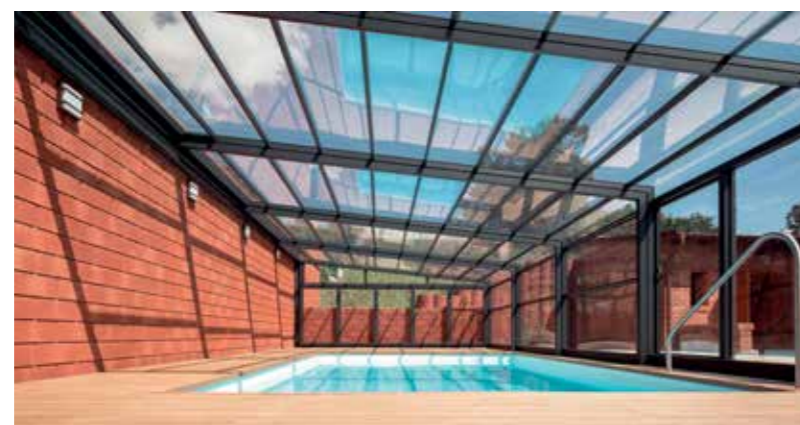

P7

Nízký model určený pro aktivní využití bazénu i za špatného počasí. Výška konstrukce umožňuje koupání i pod zataženým zastřešením.

line **PRESTIGE**

P8

Nejvyšší komfort mezi panoramatickými modely. Nabízí bezkolejový posuv, elektrický pohon, ovládání přes mobilní aplikaci, robustní profily, možnost celoskleněného provedení výplně.

P6 T6

Propojení domu přímo se zahradou, velká variabilita zakrytí prostoru terasy, v kombinaci se skládacími dveřmi vytvoříte ze zimní zahrady otevřený prostor.

P3

Vysoký model pro komfortní pohyb kolem bazénu. Odlehčená konstrukce nabízí snadné manuální ovládání.

Selekt

Model Selekt s kolejištěm pouze na jedné straně neomezuje pohyb kolem bazénu, usnadňuje údržbu a nechává vyniknout vaši dlažbu.

Kreativ

promyšlené řešení – průhledné skleněné hrany
pro nerušený výhled do okolí při koupání