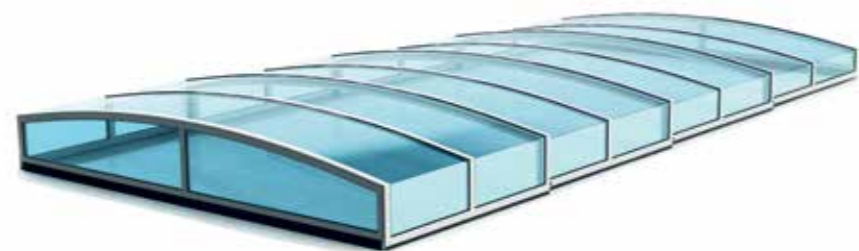

SMART OPEN

Odvětrání bazénu je se systémem smart open velmi snadné. Uchopte madlo předního čela vašeho zastřešení a ve třech krocích otevřete lehkým pohybem celou čelní část.

MAGNETICKÁ KLAPKA

Nejen pro odvětrání interiéru vašeho bazénu slouží magnetická klapka. Její výhodou je, že svoji polohu otevřeno udržuje pomocí systému magnetických pantů a není proto třeba žádného mechanického zajištění.

P6 T6

Propojení domu přímo se zahradou, velká variabilita zakrytí prostoru terasy, v kombinaci se skládacími dveřmi vytvoříte ze zimní zahrady otevřený prostor.

P3

Vysoký model pro komfortní pohyb kolem bazénu. Odlehčená konstrukce nabízí snadné manuální ovládání.

Selekt

Model Selekt s kolejištěm pouze na jedné straně neomezuje pohyb kolem bazénu, usnadňuje údržbu a nechává vyniknout vaši dlažbu.

Kreativ

promyšlené řešení – průhledné skleněné hrany
pro nerušený výhled do okolí při koupání