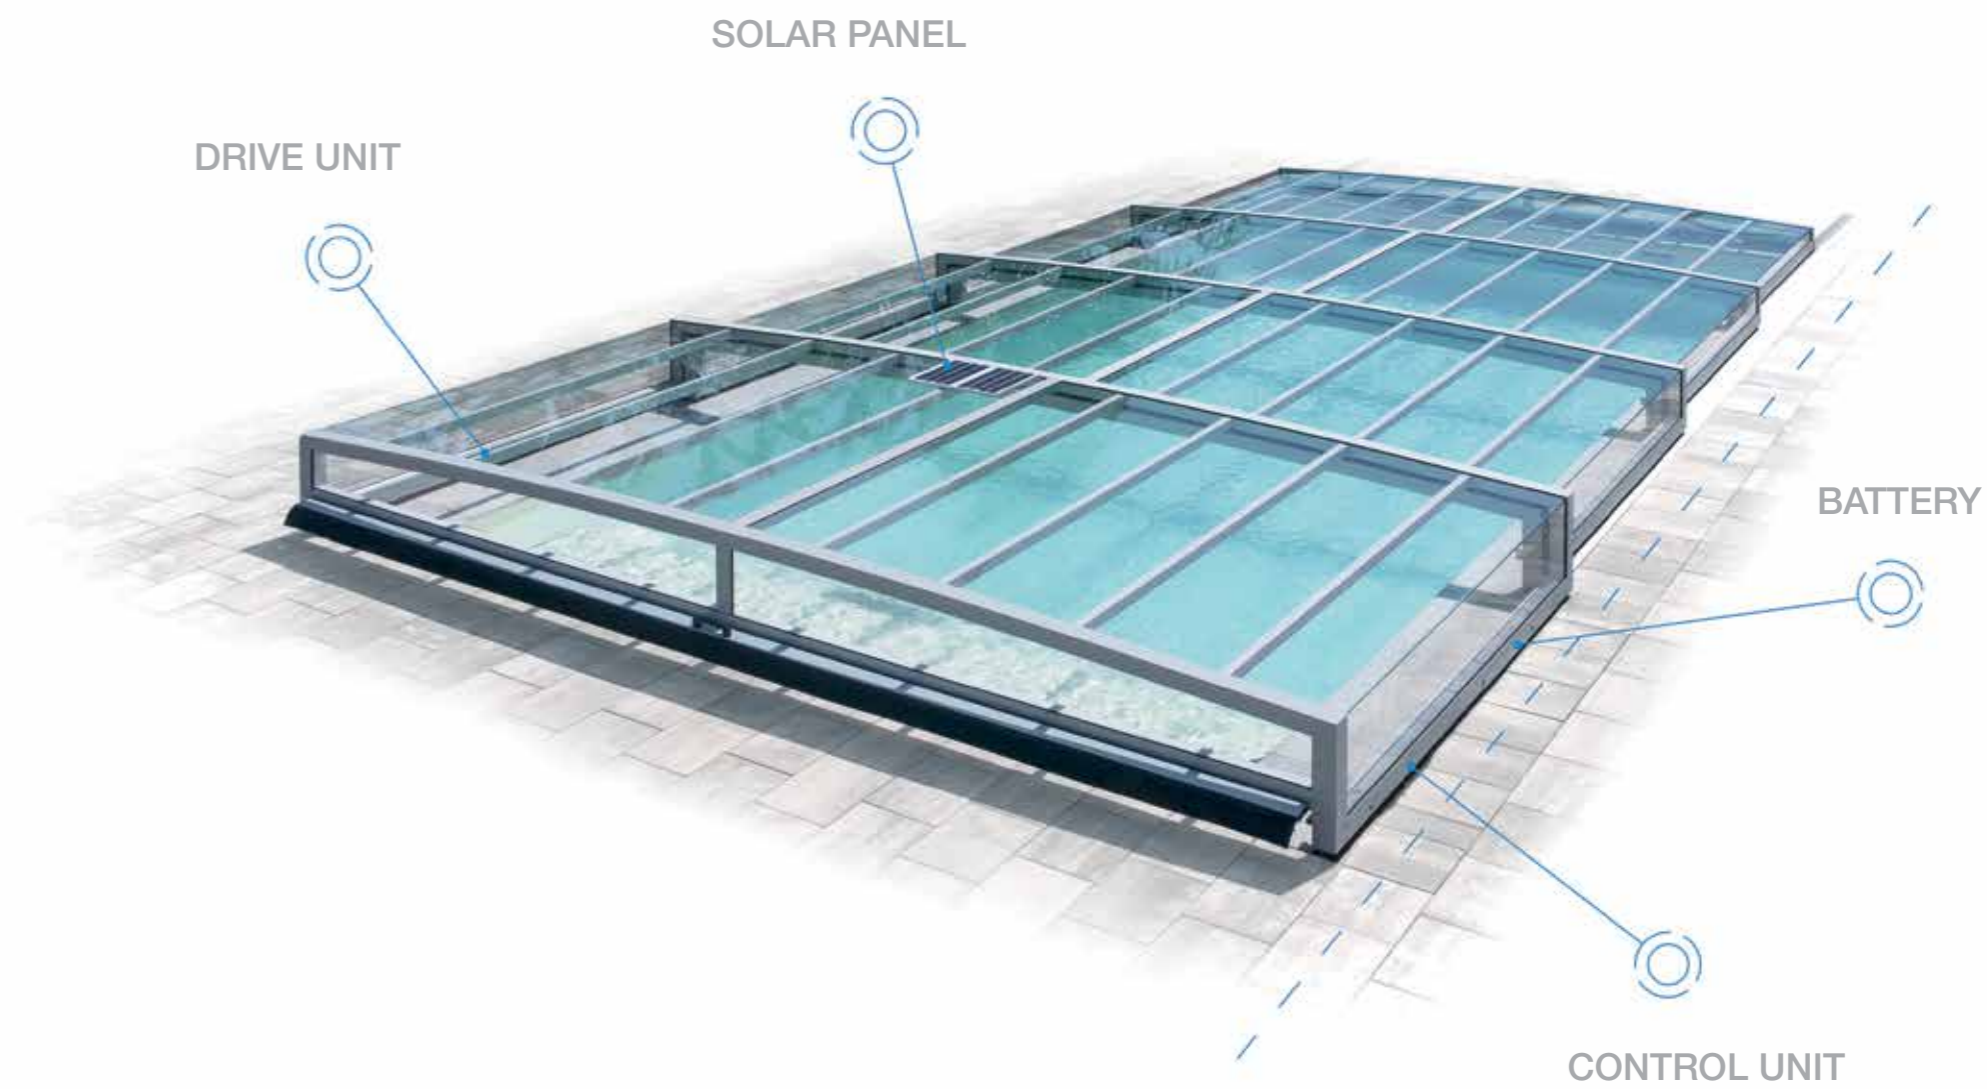

POHON INTEGROVANÝ V KONSTRUKCI

Veškeré komponenty našeho unikátního pohonu jsou integrovány v profilech konstrukce, čímž nenarušují vzhled a nevyžadují dodatečný prostor kolem zastřešení.

Plynulou jízdu zajišťují dva motory napájené z baterie. O nabíjení se stará solární panel a celý systém je tak nezávislý na elektrické síti a je bezpečný. Řídící jednotka zajišťuje řízení nabíjení, výkon motorů, informuje o jednotlivých stavech a funkcích. Komunikuje s okolím pomocí Bluetooth.

Zastřešení můžete ovládat tlačítkem na konstrukci nebo mobilním telefonem.