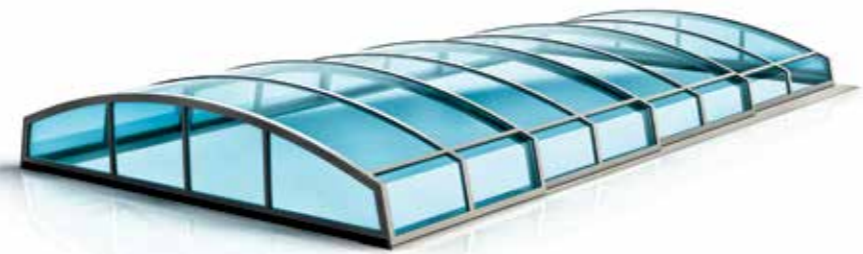

Elegant

s výraznějšími liniemi, výškou nenápadné,
funkční, spolehlivé, elegantní